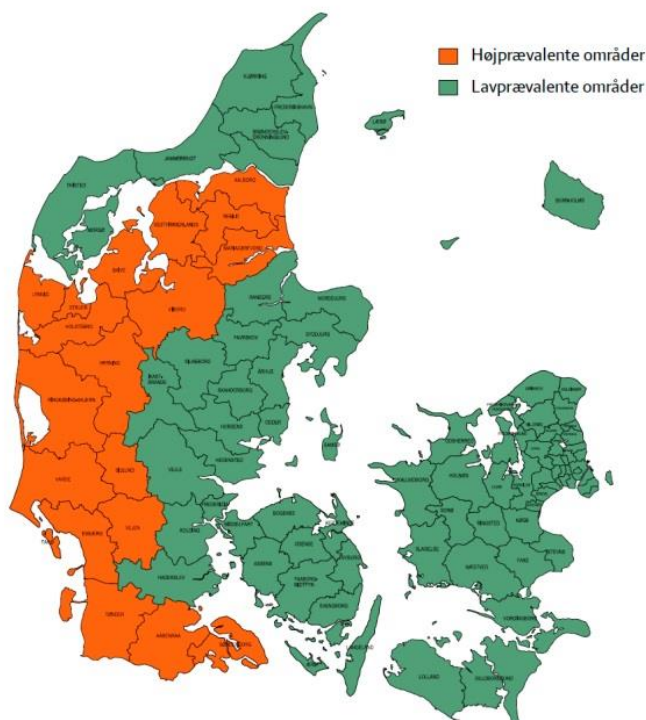

område. Både i det lavprævalente og højprævalente område kan der afholdes dyrskuer med deltagelse af dyr fra begge områder. Grænsen mellem områderne kan ændres af Fødevarestyrelsen.

Nedenstående regler består både af regler i henhold til salmonellalovgivningen og regler vedtaget af dyrskuerne for at beskytte de deltagende besætninger bedst muligt.

Generelle regler for deltagelse i dyrskuer

Besætningen, hvor i dyret er registreret og udstilles fra, skal have været i salmonellaniveau 1 i min. 9 måneder før skuet.

Alle udstillede dyr skal have opholdt sig vedvarende i en Salmonella Dublin niveau 1-besætning de seneste 9 måneder før skuet.

Dyr kan efter deltagelse på skuet flyttes tilbage til oprindelsesbesætningen eller til en anden besætning beliggende i samme statusområde som oprindelsesbesætningen. Dyr fra lavprævalent område kan også flyttes til højprævalent område.

For mælkeleverende besætninger skal den seneste tankmælksprøve være udtaget højst 1 måned før flytning.

For besætninger fra det lavprævalente område:

Ingen yderligere krav.

For besætninger fra det højprævalente område:

For **mælkeleverende** besætninger skal de 4 Salmonella Dublin niveaugivende tankmælksprøver være udtaget inden for de seneste 12 måneder med mindst 3 ugers mellemrum.

For **ikke-mælkeleverende** besætninger skal alle niveaugivende prøver være udtaget inden for 6 måneder før udstilling. Antallet af prøver afhænger af besætningsstørrelsen (2-8 prøver). Dyr, der skal udstilles, kan indgå i stikprøven. Slagteblodprøver kan indgå. Prøver af kalve <3 måneder kan ikke indgå i stikprøven, der anvendes til at bekræfte besætningens status.